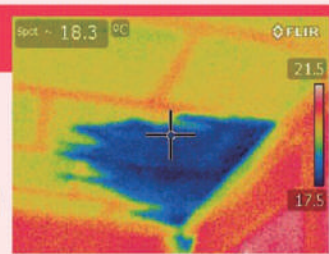

1つでも
当てはまる
ものがあれば
要注意!

ご相談いただいた**すべての方**

- ① 屋根・外壁の無料診断
- ② 屋根・屋根トイの無料点検

屋根に登らなくても、その場で一緒に
屋根の撮影画像・映像がご覧になれます。
※天候により、実施出来ない場合もございます。

雨漏りでお悩みの方

当店ではサーモカメラによる
調査も行っております。
経験豊富なスタッフが
お悩み解決!!

外壁リフォームの種類

	外壁塗装	カバー工法 (重ね張り)	張り替え
価格	○ 工事費は安い 継続的にメンテナンス費がかかる 建坪30坪 110万円～(税込)	○ 工事費は中間 メンテナンス費は安い 建坪30坪 250万円～(税込)	△ 工事費・処分費が高い 継続的にメンテナンス費がかかる 建坪30坪 350万円～(税込)
デザイン	△ 単色塗装が一般的 色は変えられる	○ 新築したように イメージチェンジが可能	○ 新築したように イメージチェンジが可能
性能	△ 表面はキレイになるが 性能は基本現状のまま	◎ 採用する外壁材の性能を プラスすることが可能	◎ 耐震補強・断熱改修工事 同時にすることが可能