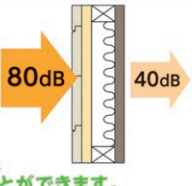

ご相談
お見積り
無料

夏のリフォーム応援キャンペーン

築10年以上の
住宅にお住まいの
皆様

外壁リフォームでまるで新築のように大変身!

After

LIXIL 金属外装材旭システム Danサイディング

今ある外装に“重ね張り”するだけのカンタン、外壁リフォーム

建坪30坪
スタンダード
タイプ

商品代+工事費

250万円(税込)

さらにドローンによる
壁・屋根・トイレの調査を
無料で行います。

また、
目には見えない所は
サーモカメラで
チェックします!

屋根に登らなくても、その場で
一緒に屋根の撮影画像・映像が
ご覧になります。

*天候により、
実施出来ない
場合もございます。

Before

こんなお困りごとありませんか?

外壁のヒビが気になる

窓枠はがれ汚れてきた

壁面に、こんな状態が発見されたら
リフォームのサイン!

古い見た目を
キレイにしたい!

夏は涼しく、冬は暖かく

Danサイディングにサンドイッチされている芯材は優れた断熱性能*1を持っています。また、重ね張りをすることで遮熱性*2の向上が期待できます。

*1:断熱性能...熱が逃げるを防ぐ効果
*2:遮熱性能...熱の侵入を防ぐ効果

(注)立地・天候・建物の造り(開口部等)・他材料などにより効果は異なります。
※合わせて開口部等のリフォームをお勧めします。

防音効果も発揮

断熱性能・遮熱性能だけでなく優れた防音効果も発揮。交通量の多い交差点の騒音が、病院の廊下の静けさほどになります。

1000Hzの周波数帯で、
約40dBも小さくすることができます。

(注)立地・天候・建物の造り(開口部等)・他材料などにより効果は異なります。
※合わせて開口部等のリフォームをお勧めします。

デザイン豊富で塗装にできない外壁デザインが選べます

Danサイディングなら見た目だけでなく住まいも快適に!

既存の壁に簡単重ね張り

既存の壁に重ね張りが可能で
住みながら工事可能。

デザイン性も高く、塗装にはないメリットがたくさん!

外壁リフォームの
すべてがわかる! **体感ショールーム!**

サイトーホームのショールームでは、多数のサイディングのサンプルで、質感もご確認できます。

まずは一度お気軽にご来店ください。

キャンペーン期間中特典

下記のうち一つ選べます

Before → After

リフォーム用玄関ドア *デザイン・色を選べます。

商品代 **50%OFF**

20万円分の
屋根塗装サービス

20万円分の
足場代サービス

1室
クロス貼替サービス
(約20帖まで天井・壁)

住まいのこころ
LIXILリフォームショップ **見積無料**

LIXILリフォームショップ
サイトーホーム 青森中央店

青森市浜田玉川196-11 営業時間 9:00~18:00 定休日 毎週水・木曜日
許可 青森県知事許可(般-4)第11845号 一級建築士事務所登録A1第396号 宅地建物取引業者登録番号 青森県知事(7)第2593号

0120-311-646

※住宅の状況と商品のグレードにより工事費・諸経費は異なります。お気軽に無料見積りをご利用ください。※長期保証制度はお申し込みが必要です。※イラスト・写真はイメージです。※定価は2024年7月現在の価格です。

広告有効期限: 2024年8月31日