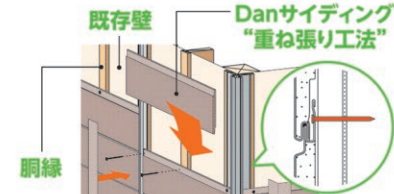

防音効果も発揮

断熱性能・遮熱性能だけでなく優れた防音効果も発揮。交通量の多い交差点の騒音が、病院の廊下の静けさほどになります。

1000Hzの周波数帯で、
約40dBも小さくすることができます。

(注)立地・天候・建物の造り(開口部等)・他材料などにより効果は異なります。
※合わせて開口部等のリフォームをお勧めします。

デザイン豊富で塗装にできない外壁デザインが選べます

Danサイディングなら見た目だけでなく住まいも快適に!

既存の壁に簡単重ね張り

既存の壁に重ね張りが可能で
住みながら工事可能。

デザイン性も高く、塗装にはないメリットがたくさん!

外壁リフォームの
すべてがわかる! **体感ショールーム!**

サイトーホームのショールームでは、多数のサイディングのサンプルで、質感もご確認できます。

まずは一度お気軽にご来店ください。

キャンペーン期間中特典

下記のうち一つ選べます