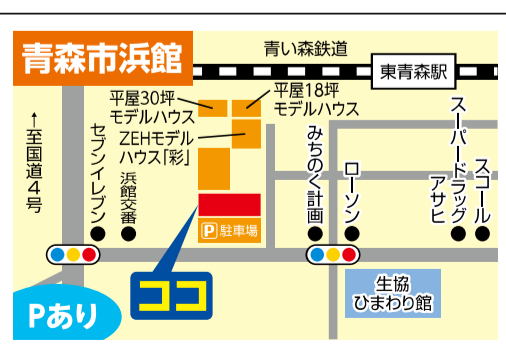

内窓取付をご成約のお客様
1ヶ所につき **鼻セレブ**
1箱 **プレゼント!**

玄関ドアをご成約のお客様
カメラ付き
インターホンプレゼント!
(工事費別途)

選べる3つのお見積り: 電話, 来店, WEB (Web予約はこちらから!)
お支払い方法も選べます: 銀行振込, クレジットカード, 低金利リフォームローン

住まいのことなら
LIXILリフォームショップ
商品は見て、触って、
相談できます!
お気軽に
お問合せくだ
さい
お問合せは今すぐお電話で!
見積り無料
LIXILリフォームショップサイトーホーム
青森市浜館1丁目6-11 許可 青森県知事許可(般-4)第11845号 一級建築士事務所登録A1第396号 宅地建物取引業者登録番号 青森県知事(7)第2593号
通話料 **0120-447-225** 営業時間 8:30~17:30
見積無料 相談無料 プラン無料 安心で選ぶならメーカーが認定する