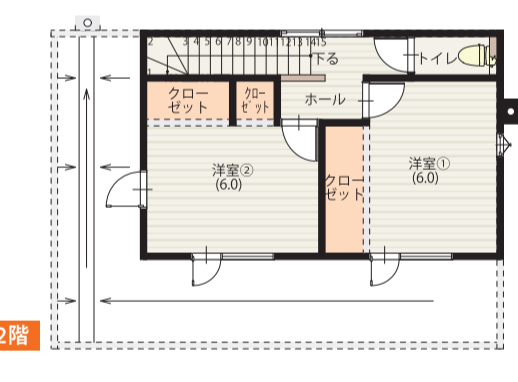

実際にリフォーム物件を見ることが出来る！

青森市
羽白沢田

築
46
年

1軒まるごと見学会

フルリフォーム 油川駅 徒歩10分 750m

新築同様に生まれ変わった住まいをぜひご見学ください

改修内容

- 断熱改修工事
- 耐震補強工事
- 耐震ダンパー取付工事
- 防蟻処理(5年保証)
- クロス張替
- キッチン取替
- 浴室取替
- 洗面取替
- トイレ1F・2F取替
- サッシ取替
- 玄関ドア取替
- エアコン1台取付
- カーポート取付(2台用)
- コンクリートたたき