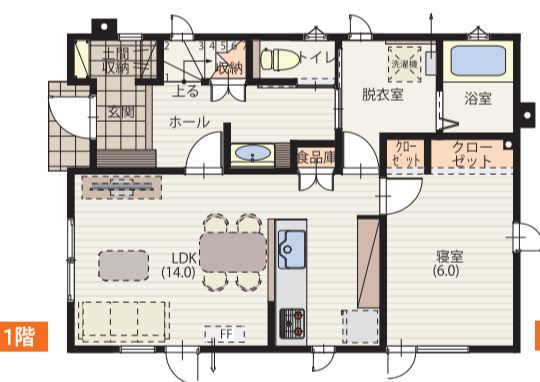

実際にリフォーム物件を見ることが出来る！

青森市
羽白沢田

築
46
年

1軒まるごと見学会

フルリフォーム 油川駅 徒歩10分 750m

新築同様に生まれ変わった住まいをぜひご見学ください

改修内容

- 断熱改修工事
- 耐震補強工事
- 耐震ダンパー取付工事
- 防蟻処理(5年保証)
- クロス張替
- キッチン取替
- 浴室取替
- 洗面取替
- トイレ1F・2F取替
- サッシ取替
- 玄関ドア取替
- エアコン1台取付
- カーポート取付(2台用)
- コンクリートたたき